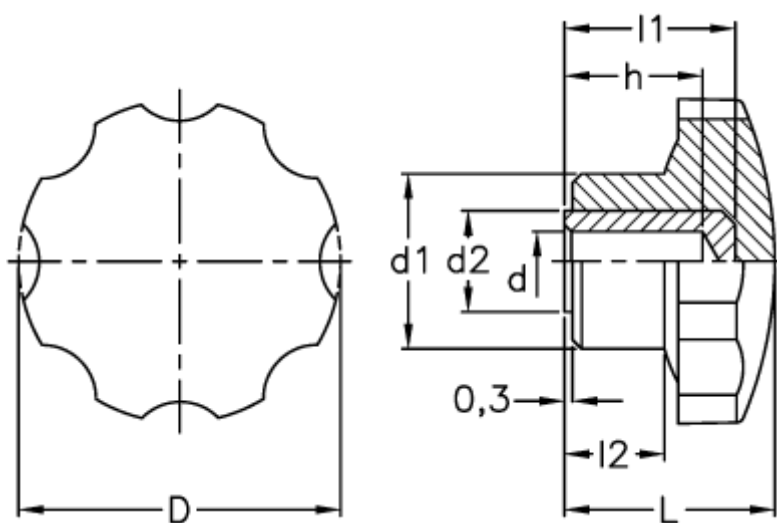

Varenummer: 2302073311
Beskrivelse: E+G Stjernegreb
VH.153/54 B-6

Mål

D	= 54
d1	= 24
d2	= 15
d H9	= 6
h	= 18
L	= 32
l1	= 23
l2	= 13